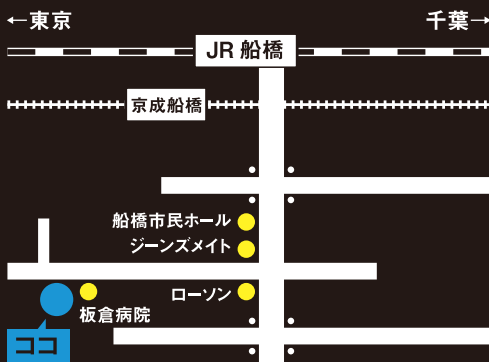

Daichi Watanabe

Ukulele Live

2010

1 30
sat

PM.8:00~

Ukulele: 渡辺海智 ワタナベ ダイチ

若干17歳のウクレレテクニックを、おいしい
ハワイ料理とカクテルとともに楽しみください。

Charge ¥0

FM802、毎週金曜日 19時から 21時放送の
「Sony REAL MUSIQ」にて
ソニーウォークマン「Play You」プロジェクトの
一環として放送の「君だけの音楽」キャンペーン
告知用ラジオCMに出演中!!

渡辺海智

ハワイアン料理
アロハダイナーデュークス
ALOHA DINER DUKE'S

船橋市本町 2-10-29

●ご予約はお早めに...

TEL.047-433-4671